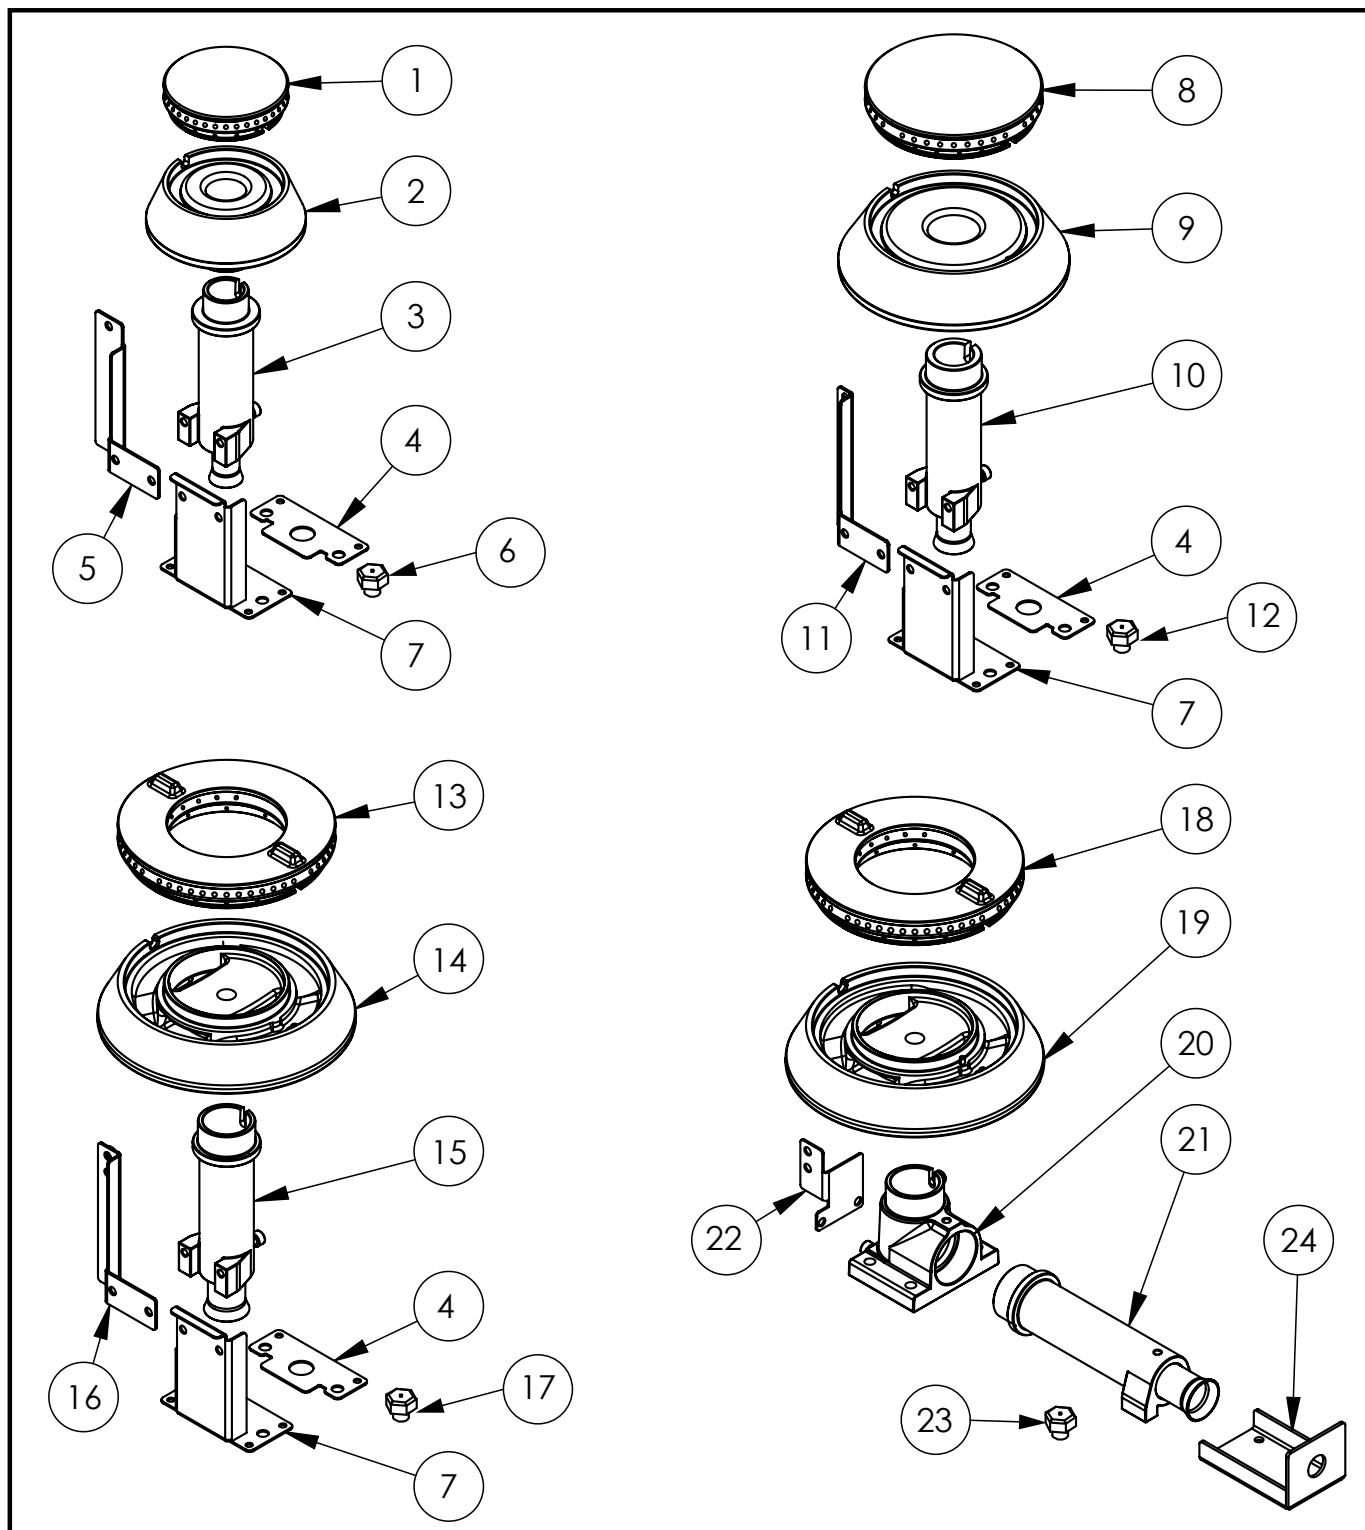

## kuchnia gazowa, 6-palnikowa, skręcana, 700 mm, 32.5 kW, G20

Kod katalogowy: 978611

**B**

Nr części (V nr rys. nr części z rysunku)	Nazwa	Kod
V978611V03-A.01	Korpus	
V978611V03-A.02	Półka	
V978611V03-A.03	Noga prawa	
V978611V03-A.04	Noga lewa	
V978611V03-A.05	Ruszt 300x335	C009045
V978611V03-A.06	Termopara	C008081
V978611V03-A.07	Stopka 40x40	
V978611V03-A.08	Misa lewa	C010870
V978611V03-A.09	Misa środkowa	C011160
V978611V03-A.10	Misa prawa	C010501
V978611V03-A.11	Zawór	C008801
V978611V03-A.12	Kolektor	
V978611V03-A.13	Kolano	C009080
V978611V03-A.14	Pokrętło Stalgast fi 70	C011161
V978611V03-A.15	Nakrętka z pierścieniem	C010733
V978611V03-A.16	Palnik pilota	C008078
V978611V03-A.17	Dysza palnika pilota	C010906
V978611V03-B.01	Korona palnika 3.5kW	C009051
V978511V03-B.02	Korpus palnika 3.5kW	C009052
V978511V03-B.03	Inżektor 3.5kW	
V978511V03-B.04	Wzmocnienie wspornika palnika pionowego	
V978511V03-B.05	Wspornik pilota 3,5	
V978511V03-B.06	Dysza palnika 3,5 kw	C007108
V978511V03-B.07	Wspornik podstawy dyszy	
V978511V03-B.08	Korona palnika 5kW	C009053
V978511V03-B.09	Korpus palnika 5kW	C009054
V978511V03-B.10	Inżektor 5kW	
V978511V03-B.11	Wspornik pilota 5	C009081
V978511V03-B.12	Dysza palnika 5 kw	C006358
V978511V03-B.13	Korona palnika 7kW	C009040
V978511V03-B.14	Korpus palnika 7kW	C009027
V978511V03-B.15	Inżektor 7kW	
V978511V03-B.16	Wspornik pilota 7	
V978511V03-B.17	Dysza palnika 7 kw	C007720
V978511V03-B.18	Nie dotyczy tego modelu produktu	
V978511V03-B.19	Nie dotyczy tego modelu produktu	
V978511V03-B.20	Nie dotyczy tego modelu produktu	

<b>Nr części (V nr rys. nr części z rysunku)</b>	<b>Nazwa</b>	<b>Kod</b>
V978511V03-B.21	Nie dotyczy tego modelu produktu	
V978511V03-B.22	Nie dotyczy tego modelu produktu	
V978511V03-B.23	Nie dotyczy tego modelu produktu	
V978511V03-B.24	Nie dotyczy tego modelu produktu	