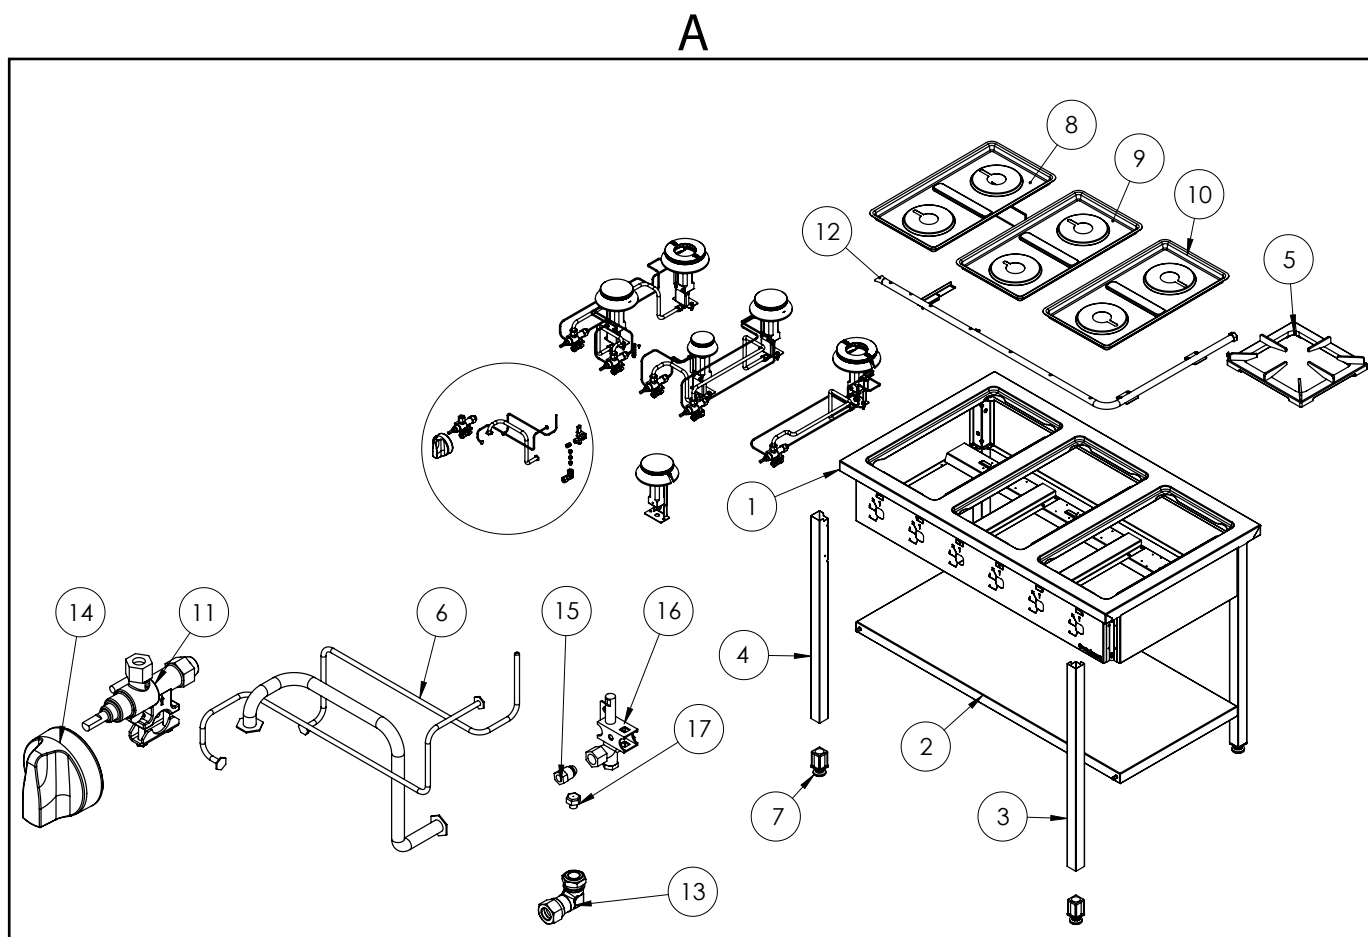

## kuchnia gazowa, 6-palnikowa, skręcana, 700 mm, 32.5 kW, G20

Kod katalogowy: 978611

**B**

Nr części (V nr rys. nr części z rysunku)	Nazwa	Kod
V978611V03-A.01	Korpus	
V978611V03-A.02	Półka	
V978611V03-A.03	Noga prawa	
V978611V03-A.04	Noga lewa	
V978611V03-A.05	Ruszt 300x335	C009045
V978611V03-A.06	Termopara	C008081
V978611V03-A.07	Stopka 40x40	
V978611V03-A.08	Misa lewa	C010870
V978611V03-A.09	Misa środkowa	C011160
V978611V03-A.10	Misa prawa	C010501
V978611V03-A.11	Zawór	C008801
V978611V03-A.12	Kolektor	
V978611V03-A.13	Kolano	C009080
V978611V03-A.14	Pokrętło Stalgast fi 70	C011161
V978611V03-A.15	Nakrętka z pierścieniem	C010733
V978611V03-A.16	Palnik pilota	C008078
V978611V03-A.17	Dysza palnika pilota	C010906
V978611V03-B.01	Korona palnika 3.5kW	C009051
V978511V03-B.02	Korpus palnika 3.5kW	C009052
V978511V03-B.03	Inżektor 3.5kW	
V978511V03-B.04	Wzmocnienie wspornika palnika pionowego	
V978511V03-B.05	Wspornik pilota 3,5	
V978511V03-B.06	Dysza palnika 3,5 kw	C007108
V978511V03-B.07	Wspornik podstawy dyszy	
V978511V03-B.08	Korona palnika 5kW	C009053
V978511V03-B.09	Korpus palnika 5kW	C009054
V978511V03-B.10	Inżektor 5kW	
V978511V03-B.11	Wspornik pilota 5	C009081
V978511V03-B.12	Dysza palnika 5 kw	C006358
V978511V03-B.13	Korona palnika 7kW	C009040
V978511V03-B.14	Korpus palnika 7kW	C009027
V978511V03-B.15	Inżektor 7kW	
V978511V03-B.16	Wspornik pilota 7	
V978511V03-B.17	Dysza palnika 7 kw	C007720
V978511V03-B.18	Nie dotyczy tego modelu produktu	
V978511V03-B.19	Nie dotyczy tego modelu produktu	
V978511V03-B.20	Nie dotyczy tego modelu produktu	

<b>Nr części (V nr rys. nr części z rysunku)</b>	<b>Nazwa</b>	<b>Kod</b>
V978511V03-B.21	Nie dotyczy tego modelu produktu	
V978511V03-B.22	Nie dotyczy tego modelu produktu	
V978511V03-B.23	Nie dotyczy tego modelu produktu	
V978511V03-B.24	Nie dotyczy tego modelu produktu	